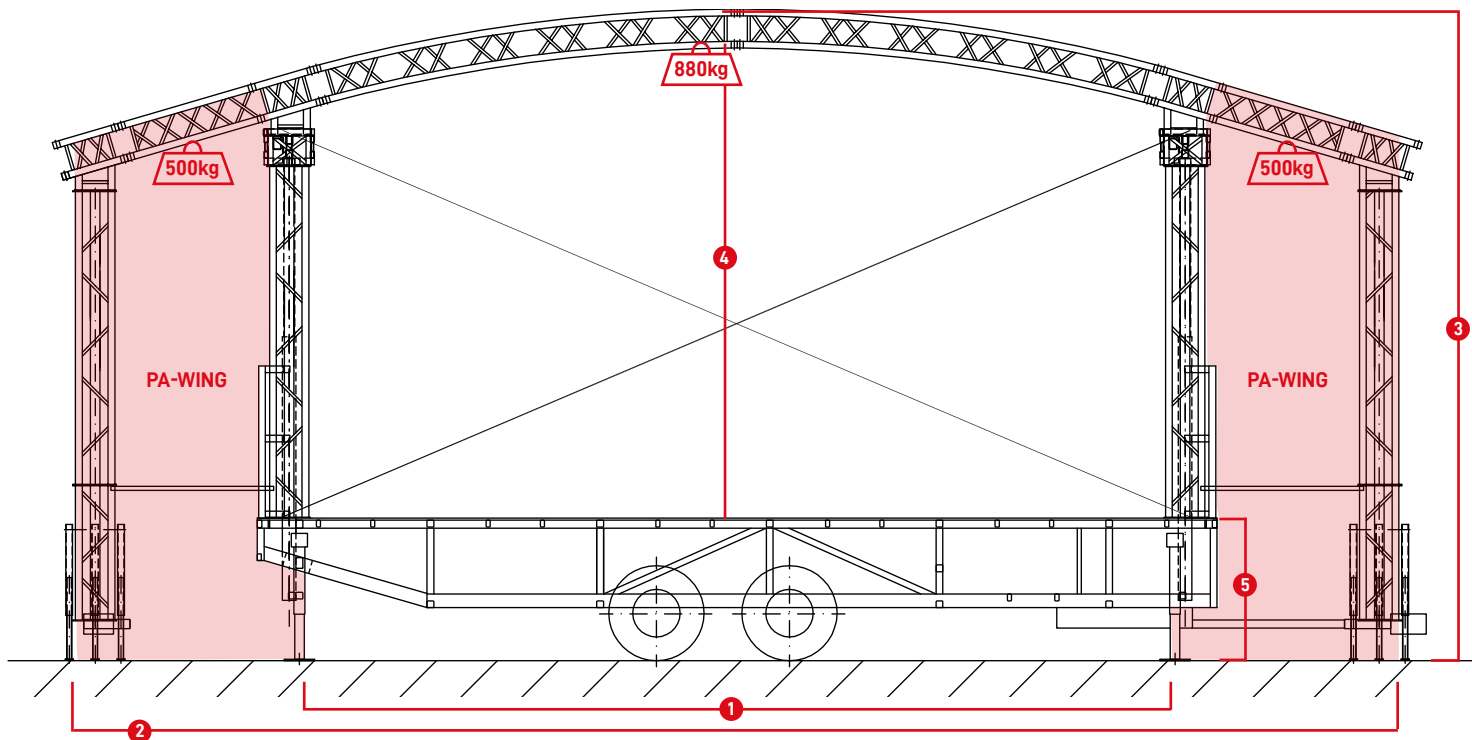

Der Preis versteht sich inkl.:

- 1x Treppe, Geländer und 3-seitiger Wandverkleidung
- Lieferung bis 30 km
- Auf- und Abbau

TECHNISCHE ANGABEN:		
Zulässiges Gesamtgewicht:	3500 kg	
Leergewicht einschliesslich Zubehör:	2800 kg	
Abmasse als Anhänger:	Länge	8.60 m
	Breite	2.50 m
	Höhe	3.65 m
Abmasse als Bühne:	① Breite ohne PA-WING	7.00 m
	② Breite mit PA-WING	11.8 m
	Tiefe	6.10 m
	③ Höhe	4.90 m
	④ Lichte Höhe	3.75 m
Höhe Bühnenboden:	⑤ 1.05 m – 1.3 m nivellierbar	
Belastung Bühnenboden:	350 kg/m ²	
Dachlast gesamt:	1400 kg	
Dachlast netto:	880 kg	
Bühnendach:	ALU-Dreipunkt-Traversentechnik FD33	
Bühnenboden:	Multiplex, rutsch- und wasserfest	
Chassis und Rahmen:	Stahl feuerverzinkt	
Plane:	PVC, P1 schwer entflammbar	
Aufbauzeit:	1 Person – 45 min.	
Zubehör optional:	PA-Wings	
Belastung PA-Wings	500 kg	