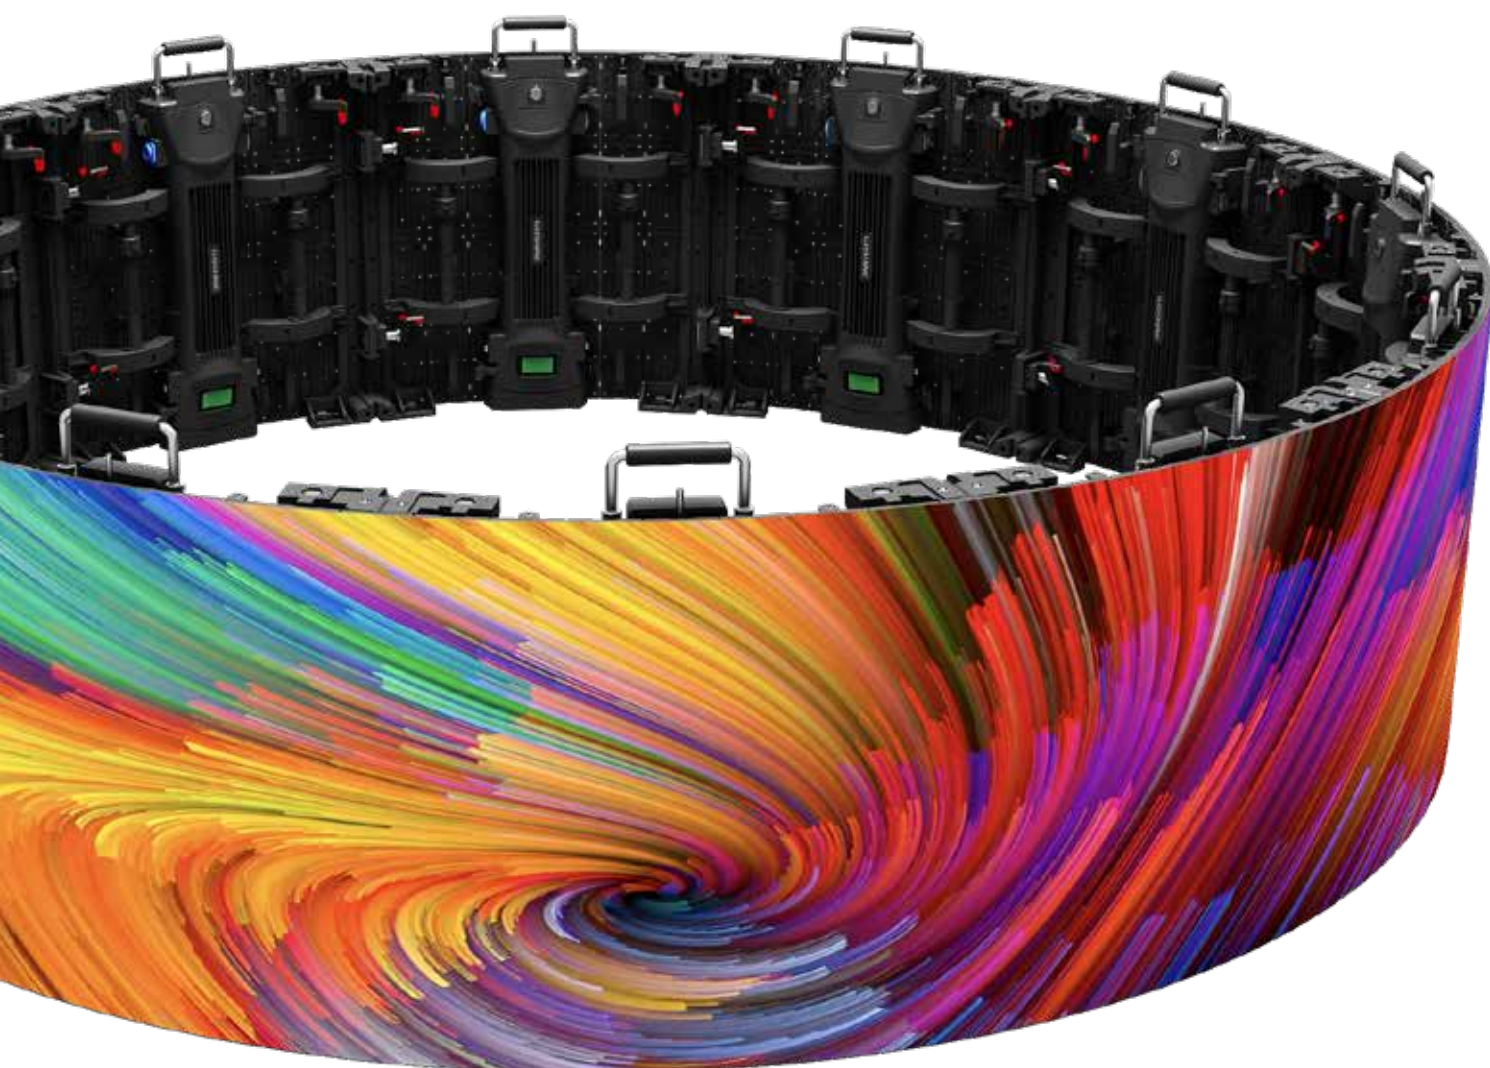

VERMIETUNG
LED-WAND

PITCH: 1.95MM

MESSEAUFRITTE
INDOORANLÄSSE
CORPORATE IDENTITY

- **Polaris PL 1.95** (gerade)
- **Curface CF 1.95** (curved)

MIETPREISE

Mietpreis / m ² / Tag:	Fr. 380.00	
Mietpreis / m ² / Weekend:	Fr. 450.00	

Mietpreis / curved / m ² :	Fr. 450.00	
Mietpreis / curved / m ² / Weekend:	Fr. 500.00	

Der Preis versteht sich inkl.:

- Lieferung/Abholung bis max. 100km
- Aufbau/Inbetriebnahme/Instruktion
- Riggingmaterial inkl. Elektrokettzüge und Traverse für bestehende Hängepunkte oder Anschlagmaterial für stehende LED Wände.
- Sämtliche Preise zzgl. 8.1 % MwSt.
- Zahlungskonditionen: 10 Tage oder Vorkasse mit 3% Skonto.

TECHNISCHE ANGABEN:		
Modell:	PL1.95 (Indoor)	CF1.95 (Indoor)
Grösse / Element:	500mm x 500mm x 73mm	500mm x 500mm x 94mm
Pitch:	1.95mm	1.95mm
LED's	SDM1212	SMD1212
Helligkeit:	500-800nits	500-800nits
Wetterbeständigkeit:	Indoor	Indoor
Controller:	Novastar	Novastar
Farbtemperatur:	6500-9500K	6500-9500K
Panel Auflösung:	256 x 256 pixel	256 x 256 pixel
Pixeldichte:	262144 pixel/m ²	262144 pixel/m ²
Gewicht:	7.6kg, GOB: 8.4kg	8.5kg
Montage:	Flyingbars oder Standfüsse	Flyingbars oder Standfüsse
Transport:	8er Cases / 113kg	8er Cases / 113kg

Mit PL / CF kombinierbar

Gerade Montage hängend oder stehend

Konkave / konvexe Biegung mit max. Winkel von ±30°