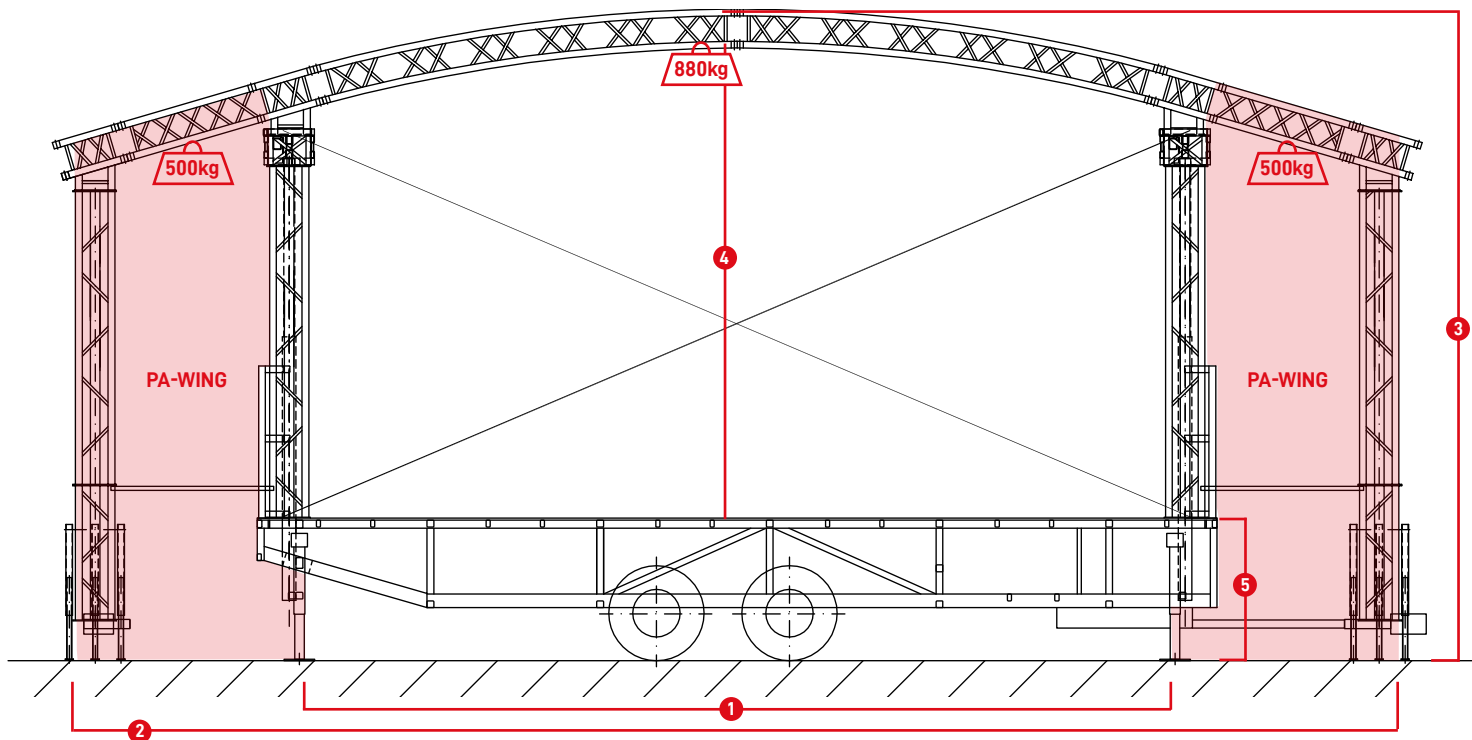

Der Preis versteht sich inkl.:

- 1x Treppe, Geländer und 3-seitiger Wandverkleidung
- Lieferung bis 30 km
- Auf- und Abbau

TECHNISCHE ANGABEN:		
Zulässiges Gesamtgewicht:	3500 kg	
Leergewicht einschliesslich Zubehör:	2800 kg	
Abmasse als Anhänger:	Länge	8.60 m
	Breite	2.50 m
	Höhe	3.65 m
Abmasse als Bühne:	① Breite ohne PA-WING	7.00 m
	② Breite mit PA-WING	11.8 m
	Tiefe	6.10 m
	③ Höhe	4.90 m
	④ Lichte Höhe	3.75 m
Höhe Bühnenboden:	⑤ 1.05 m – 1.3 m nivellierbar	
Belastung Bühnenboden:	350 kg/m ²	
Dachlast gesamt:	1400 kg	
Dachlast netto:	880 kg	
Bühnendach:	ALU-Dreipunkt-Traversentechnik FD33	
Bühnenboden:	Multiplex, rutsch- und wasserfest	
Chassis und Rahmen:	Stahl feuerverzinkt	
Plane:	PVC, P1 schwer entflammbar	
Aufbauzeit:	1 Person – 45 min.	
Zubehör optional:	PA-Wings	
Belastung PA-Wings	500 kg	