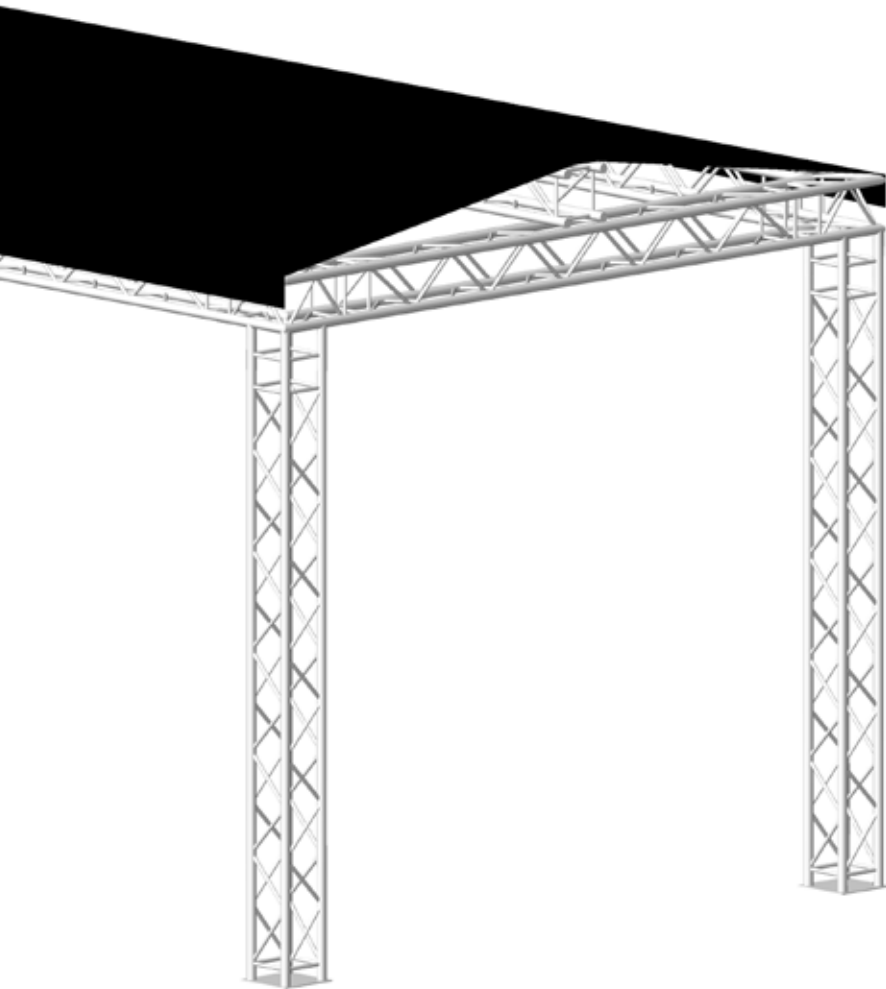

# VERMIETUNG

Traversenzelte

**T-XX** series

- Zeltbreite: **4 m**
- Zeltlänge: **5-18m**
- Max. Zelthöhe First: **3.85 m**
- Max. Zelthöhe vorderkant: **3 m**
- Wasserdichte Zeltplane

	T-20	T-24	T-28	T-32	T-48	T-52	T-72
	1. Zelthöhe vorderkant	350 cm	350 cm	350 cm	350 cm	350 cm	350 cm
	2. Zeltlänge	500 cm	600 cm	700 cm	800 cm	1200 cm	1800 cm
	3. Zelthöhe First	385 cm	385 cm	385 cm	385 cm	385 cm	385 cm
	4. Zeltbreite	400 cm	400 cm	400 cm	400 cm	400 cm	400 cm
	Anzahl Stützen	4	4	4	4	6	6
	4x Ballasttank à 450l Faltbar	1800 kg	1800 kg	1800 kg	1800 kg	1800 kg	1800 kg

#### Optionales Zubehör/Erweiterungen

- Connex Erdungsset
- Bütec Bühnenelemente, diverse höhen
  - Element 2x1 m
  - Element 1x1 m
  - Element 0.5x2 m
- Bühnentreppe Selbstnivellierend
- Schwarze Bühnenumrandung