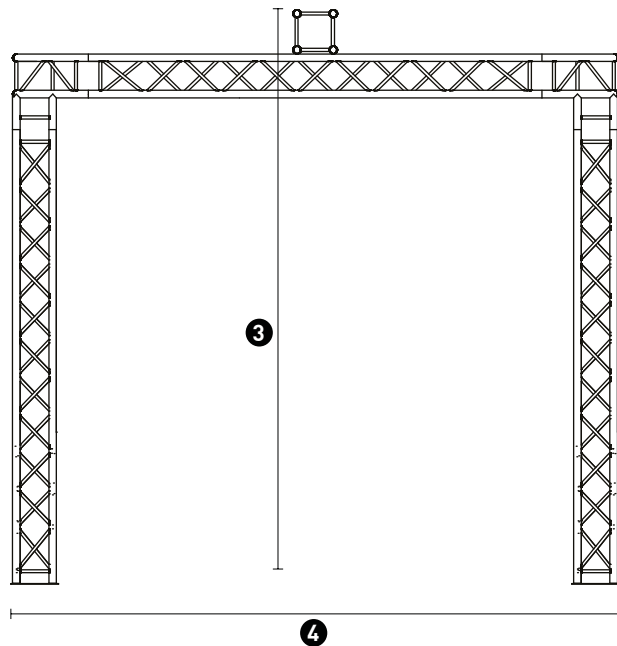

# VERMIETUNG

Traversenzelte

**T-XX** series

- Zeltbreite: **4 m**
- Zeltlänge: **5-18m**
- Max. Zelthöhe First: **3.85 m**
- Max. Zelthöhe vorderkant: **3 m**
- Wasserdichte Zeltplane

	T-20	T-24	T-28	T-32	T-48	T-52	T-72
	1. Zelthöhe vorderkant	350 cm	350 cm	350 cm	350 cm	350 cm	350 cm
	2. Zeltlänge	500 cm	600 cm	700 cm	800 cm	1200 cm	1800 cm
	3. Zelthöhe First	385 cm	385 cm	385 cm	385 cm	385 cm	385 cm
	4. Zeltbreite	400 cm	400 cm	400 cm	400 cm	400 cm	400 cm
	Anzahl Stützen	4	4	4	4	6	6
	4x Ballasttank à 450l Faltbar	1800 kg	1800 kg	1800 kg	1800 kg	1800 kg	1800 kg

#### Optionales Zubehör/Erweiterungen

- Connex Erdungsset
- Bütec Bühnenelemente, diverse höhen
  - Element 2x1 m
  - Element 1x1 m
  - Element 0.5x2 m
- Bühnentreppe Selbstnivellierend
- Schwarze Bühnenumrandung