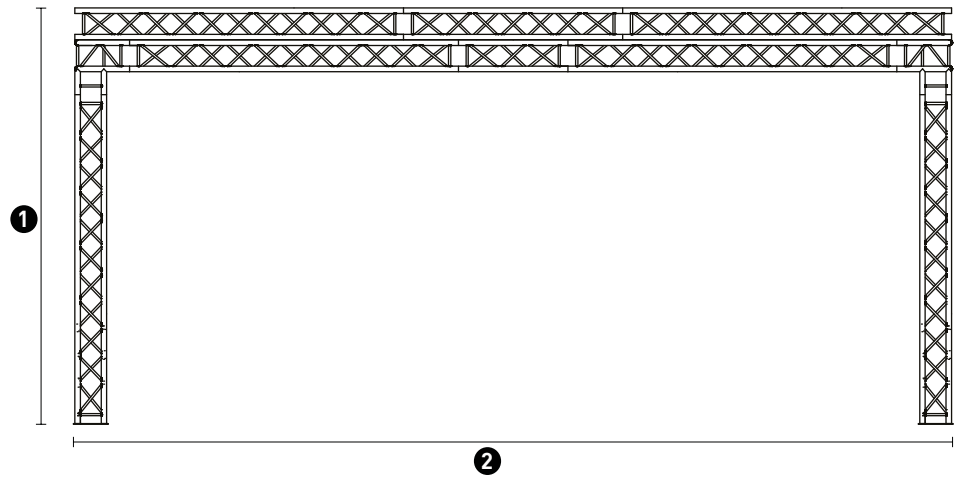

# VERMIETUNG

Traversenzelte

**T-XX** series

- Zeltbreite: **4 m**
- Zeltlänge: **5-18m**
- Max. Zelthöhe First: **3.85 m**
- Max. Zelthöhe vorderkant: **3 m**
- Wasserdichte Zeltplane

	T-20	T-24	T-28	T-32	T-48	T-52	T-72
	1. Zelthöhe vorderkant	350 cm	350 cm	350 cm	350 cm	350 cm	350 cm
	2. Zeltlänge	500 cm	600 cm	700 cm	800 cm	1200 cm	1800 cm
	3. Zelthöhe First	385 cm	385 cm	385 cm	385 cm	385 cm	385 cm
	4. Zeltbreite	400 cm	400 cm	400 cm	400 cm	400 cm	400 cm
	Anzahl Stützen	4	4	4	4	6	6
	4x Ballasttank à 450l Faltbar	1800 kg	1800 kg	1800 kg	1800 kg	1800 kg	1800 kg

#### Optionales Zubehör/Erweiterungen

- Connex Erdungsset
- Bütec Bühnenelemente, diverse höhen
  - Element 2x1 m
  - Element 1x1 m
  - Element 0.5x2 m
- Bühnentreppe Selbstnivellierend
- Schwarze Bühnenumrandung