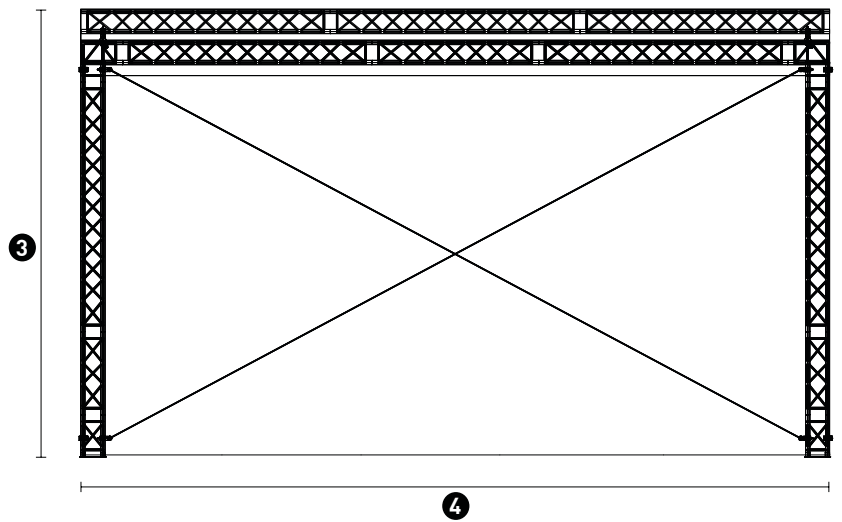

VERMIETUNG

OPEN-AIR ZELT

T-540

- Zeltbreite: **9 m**
- Zelttiefe: **6 m**
- Max. Zelthöhe First: **5.35 m**
- Max. Zelthöhe vorderkant: **5 m**
- Wasserdichte Zeltplane
- Winddurchlässige Seiten-/Rückwände

T-540

	1. Zelthöhe vorderkant	500 cm
	2. Zelttiefe	600 cm
	3. Zelthöhe First	500 cm
	4. Zeltbreite	900 cm
	Längstraverse Punktlast	493 kg
	Längstraverse 2 Punktlast	370 kg
	Längstraverse Gesamtlast	980 kg
	4x Ballasttank à 1000l grösse 1x1x1m	4000 kg

**Optionales Zubehör/Erweiterungen**

- Connex Erdungsset
- Bütec Bühnenelemente, diverse höhen
 - Element 2x1 m
 - Element 1x1 m
 - Element 0.5x2 m
- Bühnentreppe Selbstnivellierend
- Schwarze Bühnenumrandung