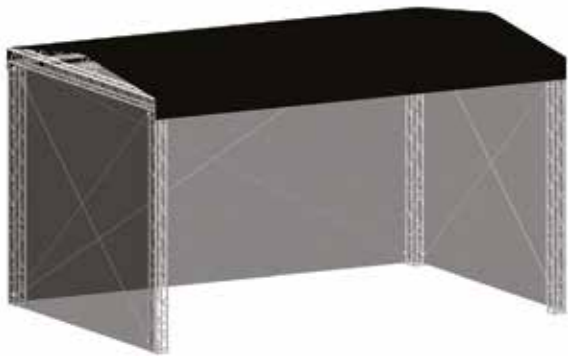

VERMIETUNG

OPEN-AIR ZELT

T-540

- Zeltbreite: **9 m**
- Zelttiefe: **6 m**
- Max. Zelthöhe First: **5.35 m**
- Max. Zelthöhe vorderkant: **5 m**
- Wasserdichte Zeltplane
- Winddurchlässige Seiten-/Rückwände

T-540

	1. Zelthöhe vorderkant	500 cm
	2. Zelttiefe	600 cm
	3. Zelthöhe First	500 cm
	4. Zeltbreite	900 cm
	Längstraverse Punktlast	493 kg
	Längstraverse 2 Punktlast	370 kg
	Längstraverse Gesamtlast	980 kg
	4x Ballasttank à 1000l grösse 1x1x1m	4000 kg

**Optionales Zubehör/Erweiterungen**

- Connex Erdungsset
- Bütec Bühnenelemente, diverse höhen
 - Element 2x1 m
 - Element 1x1 m
 - Element 0.5x2 m
- Bühnentreppe Selbstnivellierend
- Schwarze Bühnenumrandung