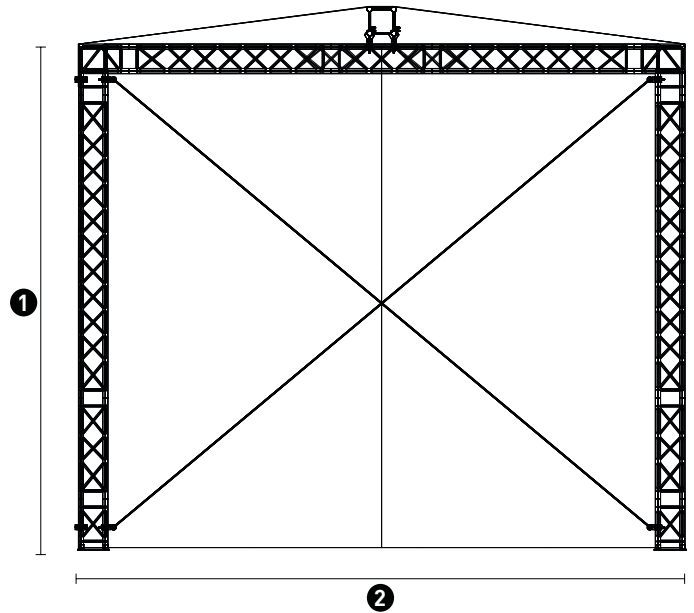

VERMIETUNG

OPEN-AIR ZELT

T-540

- Zeltbreite: **9 m**
- Zelttiefe: **6 m**
- Max. Zelthöhe First: **5.35 m**
- Max. Zelthöhe vorderkant: **5 m**
- Wasserdichte Zeltplane
- Winddurchlässige Seiten-/Rückwände

T-540

	1. Zelthöhe vorderkant	500 cm
	2. Zelttiefe	600 cm
	3. Zelthöhe First	500 cm
	4. Zeltbreite	900 cm
	Längstraverse Punktlast	493 kg
	Längstraverse 2 Punktlast	370 kg
	Längstraverse Gesamtlast	980 kg
	4x Ballasttank à 1000l grösse 1x1x1m	4000 kg

**Optionales Zubehör/Erweiterungen**

- Connex Erdungsset
- Bütec Bühnenelemente, diverse höhen
 - Element 2x1 m
 - Element 1x1 m
 - Element 0.5x2 m
- Bühnentreppe Selbstnivellierend
- Schwarze Bühnenumrandung