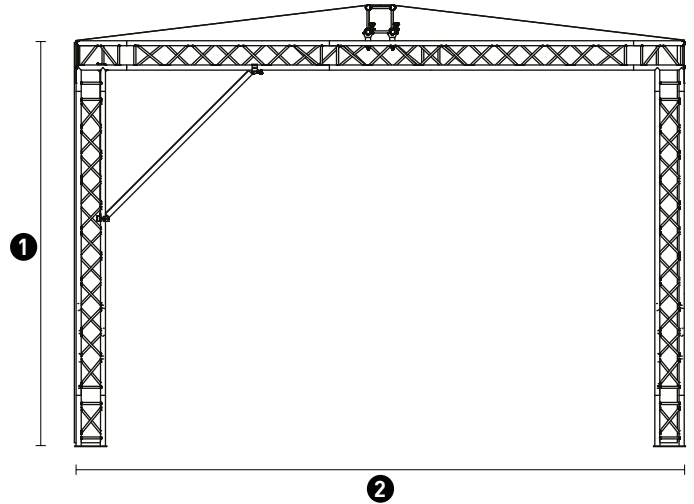

VERMIETUNG

OPEN-AIR ZELT

T-375

- Zeltbreite: **6.25 m**
- Zelttiefe: **6 m**
- Max. Zelthöhe First: **4.35 m**
- Max. Zelthöhe vorderkant: **4 m**
- Wasserdichte Zeltplane
- Winddurchlässige Seiten-/Rückwände

		T-375
	1. Zelthöhe vorderkant	400 cm
	2. Zelttiefe	600 cm
	3. Zelthöhe First	435 cm
	4. Zeltbreite	625 cm
	Längstraverse Punktlast	771 kg
	Längstraverse 2 Punktlast	578 kg
	Längstraverse Gesamtlast	1542 kg
	4x Ballasttank à 450l Faltbar	1800 kg

**Optionales Zubehör/Erweiterungen**

- Connex Erdungsset
- Büttec Bühnenelemente, diverse höhen
 - Element 2x1 m
 - Element 1x1 m
 - Element 0.5x2 m
- Bühnentreppe Selbstnivellierend
- Schwarze Bühnenumrandung