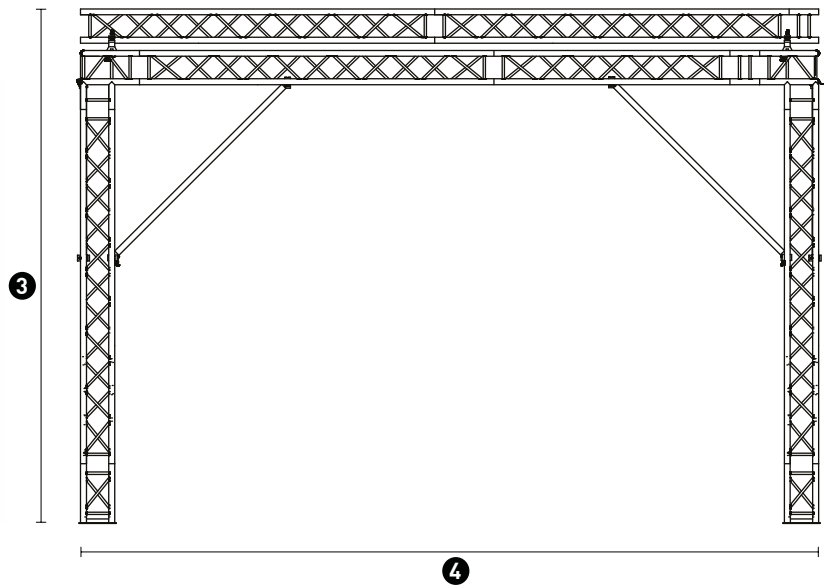

VERMIETUNG

OPEN-AIR ZELT

T-375

- Zeltbreite: **6.25 m**
- Zelttiefe: **6 m**
- Max. Zelthöhe First: **4.35 m**
- Max. Zelthöhe vorderkant: **4 m**
- Wasserdichte Zeltplane
- Winddurchlässige Seiten-/Rückwände

		T-375
	1. Zelthöhe vorderkant	400 cm
	2. Zelttiefe	600 cm
	3. Zelthöhe First	435 cm
	4. Zeltbreite	625 cm
	Längstraverse Punktlast	771 kg
	Längstraverse 2 Punktlast	578 kg
	Längstraverse Gesamtlast	1542 kg
	4x Ballasttank à 450l Faltbar	1800 kg

**Optionales Zubehör/Erweiterungen**

- Connex Erdungsset
- Büttec Bühnenelemente, diverse höhen
 - Element 2x1 m
 - Element 1x1 m
 - Element 0.5x2 m
- Bühnentreppe Selbstnivellierend
- Schwarze Bühnenumrandung