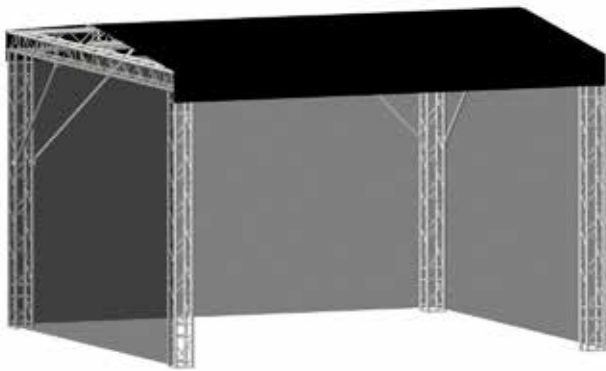

VERMIETUNG

OPEN-AIR ZELT

T-375

- Zeltbreite: **6.25 m**
- Zelttiefe: **6 m**
- Max. Zelthöhe First: **4.35 m**
- Max. Zelthöhe vorderkant: **4 m**
- Wasserdichte Zeltplane
- Winddurchlässige Seiten-/Rückwände

		T-375
	1. Zelthöhe vorderkant	400 cm
	2. Zelttiefe	600 cm
	3. Zelthöhe First	435 cm
	4. Zeltbreite	625 cm
	Längstraverse Punktlast	771 kg
	Längstraverse 2 Punktlast	578 kg
	Längstraverse Gesamtlast	1542 kg
	4x Ballasttank à 450l Faltbar	1800 kg

**Optionales Zubehör/Erweiterungen**

- Connex Erdungsset
- Büttec Bühnenelemente, diverse höhen
 - Element 2x1 m
 - Element 1x1 m
 - Element 0.5x2 m
- Bühnentreppe Selbstnivellierend
- Schwarze Bühnenumrandung