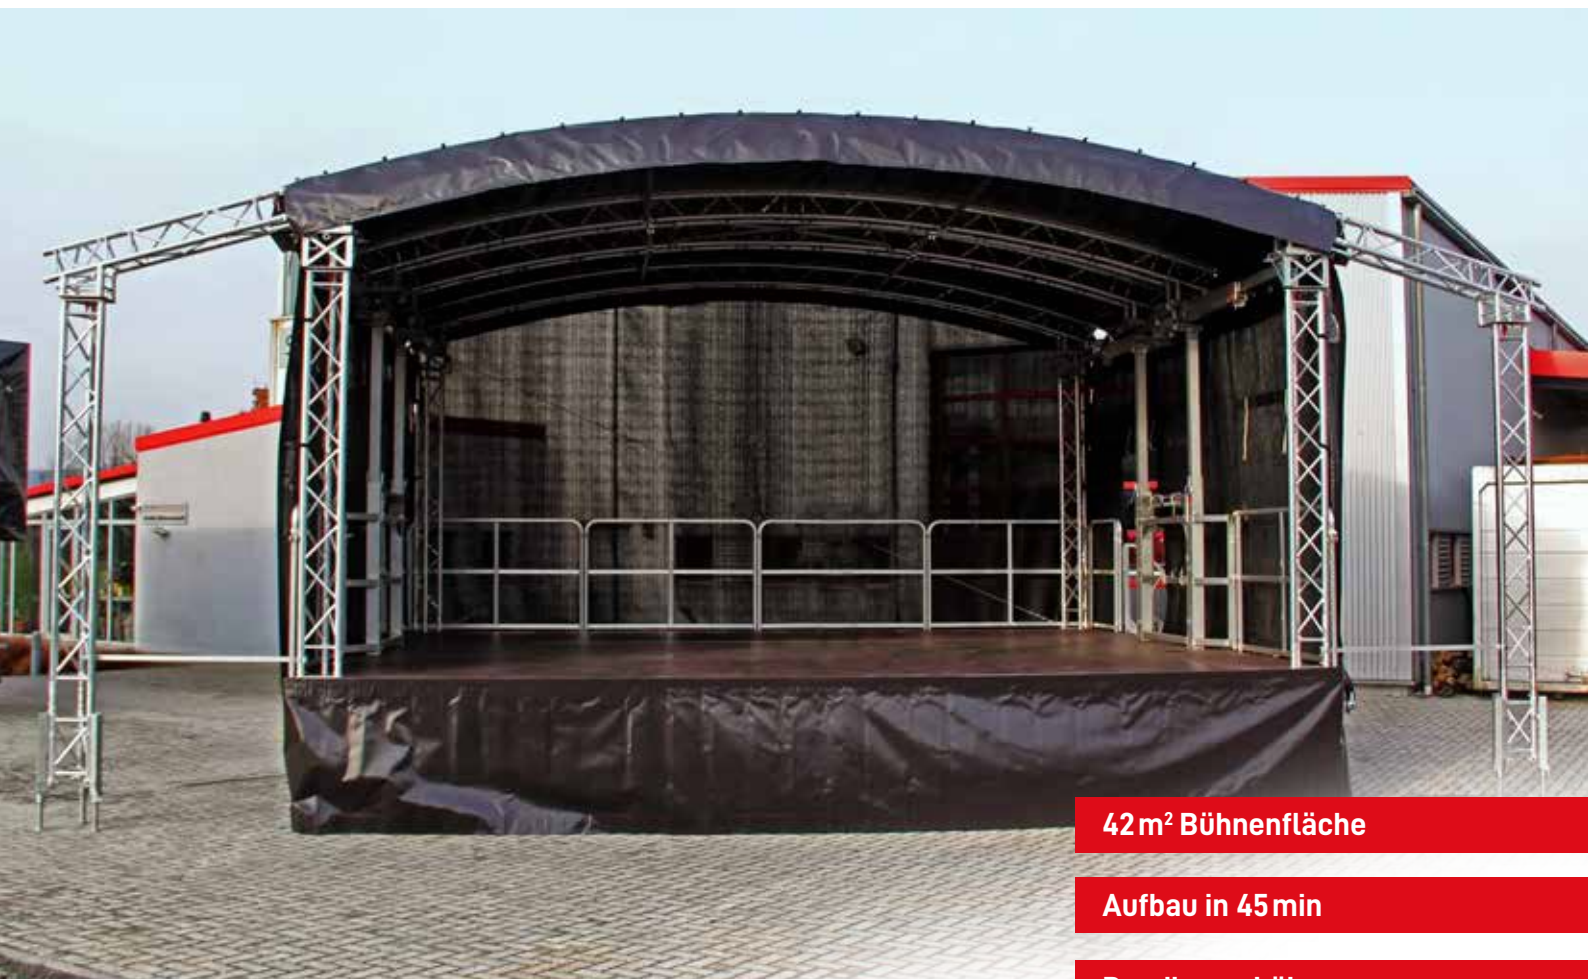

VERMIETUNG MOBILE BÜHNE **STAGEMOBIL LR**

42 m² Bühnenfläche

Aufbau in 45 min

Rundbogenbühne

Das elegante Bühnenmodell Stagemobil LR.
Schnell im Aufbau, einfach in der Handhabung
und besonders in der Optik!

Der Preis versteht sich inkl.:

- 1x Treppe, Geländer und 3-seitiger Wandverkleidung
- Lieferung bis 30 km
- Auf- und Abbau

TECHNISCHE ANGABEN:

Zulässiges Gesamtgewicht:		3500 kg
Leergewicht einschliesslich Zubehör:		2800 kg
Abmasse als Anhänger:	Länge	8.60 m
	Breite	2.50 m
	Höhe	3.65 m
Abmasse als Bühne:	① Breite ohne PA-WING	7.00 m
	② Breite mit PA-WING	11.8 m
	Tiefe	6.10 m
	③ Höhe	4.90 m
	④ Lichte Höhe	3.75 m
Höhe Bühnenboden:		⑤ 1.05 m – 1.3 m nivellierbar
Belastung Bühnenboden:		350 kg/m ²
Dachlast gesamt:		1400 kg
Dachlast netto:		880 kg
Bühnendach:		ALU-Dreipunkt-Traversentechnik FD33
Bühnenboden:		Multiplex, rutsch- und wasserfest
Chassis und Rahmen:		Stahl feuerverzinkt
Plane:		PVC, P1 schwer entflammbar
Aufbauzeit:		1 Person – 45 min.
Zubehör optional:		PA-Wings
Belastung PA-Wings		500 kg

Die Bühne ist komplett unbeschriftet und wird auf Wunsch mit unbeschriftetem Zugfahrzeug geliefert! Auch das Personal arbeitet in komplett neutraler Kleidung!