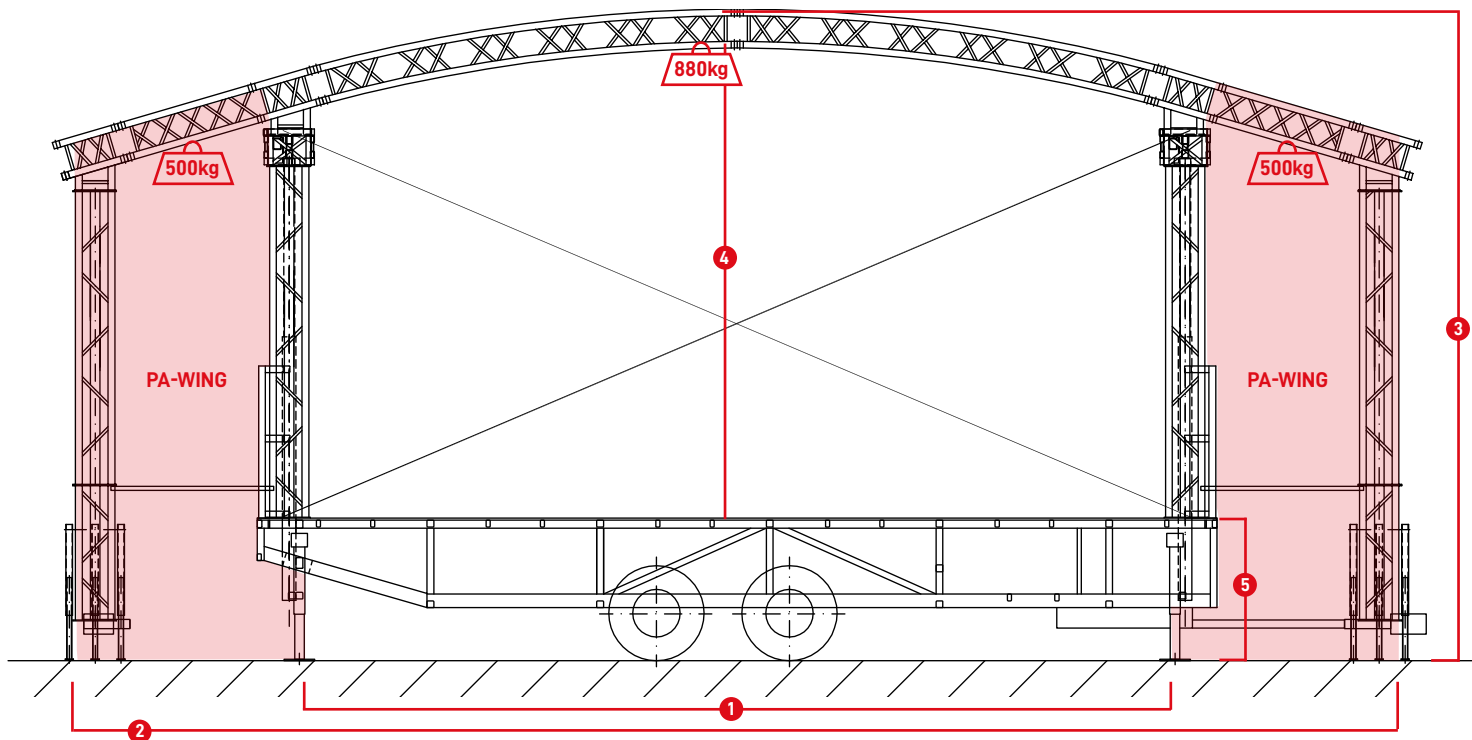

Der Preis versteht sich inkl.:

- 1x Treppe, Geländer und 3-seitiger Wandverkleidung
- Lieferung bis 30 km
- Auf- und Abbau

TECHNISCHE ANGABEN:

Zulässiges Gesamtgewicht:		3500 kg
Leergewicht einschliesslich Zubehör:		2800 kg
Abmasse als Anhänger:	Länge	8.60 m
	Breite	2.50 m
	Höhe	3.65 m
Abmasse als Bühne:	① Breite ohne PA-WING	7.00 m
	② Breite mit PA-WING	11.8 m
	Tiefe	6.10 m
	③ Höhe	4.90 m
	④ Lichte Höhe	3.75 m
Höhe Bühnenboden:		⑤ 1.05 m – 1.3 m nivellierbar
Belastung Bühnenboden:		350 kg/m ²
Dachlast gesamt:		1400 kg
Dachlast netto:		880 kg
Bühnendach:		ALU-Dreipunkt-Traversentechnik FD33
Bühnenboden:		Multiplex, rutsch- und wasserfest
Chassis und Rahmen:		Stahl feuerverzinkt
Plane:		PVC, P1 schwer entflammbar
Aufbauzeit:		1 Person – 45 min.
Zubehör optional:		PA-Wings
Belastung PA-Wings		500 kg