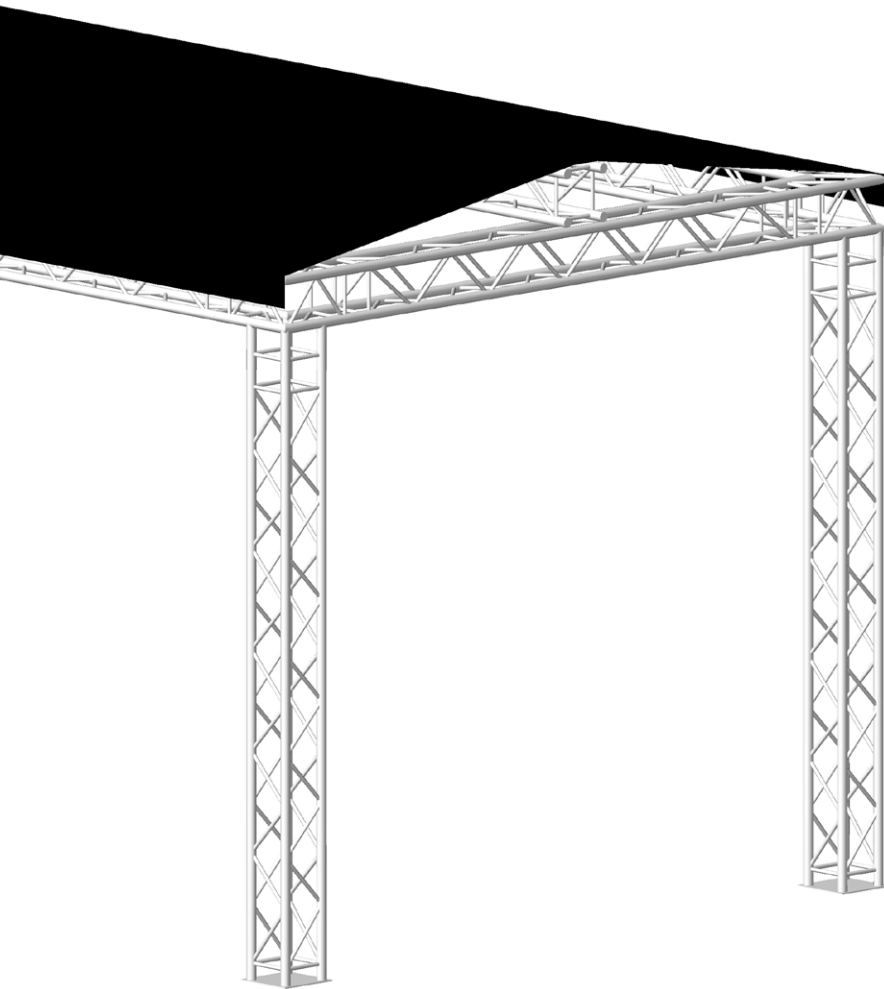

VERMIETUNG

Traversenzelte

T-XX series

- Zeltbreite: **4 m**
- Zeltlänge: **5-18m**
- Max. Zelthöhe First: **3.85 m**
- Max. Zelthöhe vorderkant: **3 m**
- Wasserdichte Zeltplane

	T-20	T-24	T-28	T-32	T-48	T-52	T-72
 1. Zelthöhe vorderkant	350 cm	350 cm	350 cm	350 cm	350 cm	350 cm	350 cm
2. Zeltlänge	500 cm	600 cm	700 cm	800 cm	1200 cm	1300 cm	1800 cm
3. Zelthöhe First	385 cm	385 cm	385 cm	385 cm	385 cm	385 cm	385 cm
4. Zeltbreite	400 cm	400 cm	400 cm	400 cm	400 cm	400 cm	400 cm
Anzahl Stützen	4	4	4	4	6	6	6
 4x Ballasttank à 450l Faltbar	1800 kg	1800 kg	1800 kg	1800 kg	1800 kg	1800 kg	1800 kg

Optionales Zubehör/Erweiterungen

- Connex Erdungsset
- Bütec Bühnenelemente, diverse höhen
 - Element 2x1 m
 - Element 1x1 m
 - Element 0.5x2 m
- Bühnentreppe Selbstnivellierend
- Schwarze Bühnenumrandung