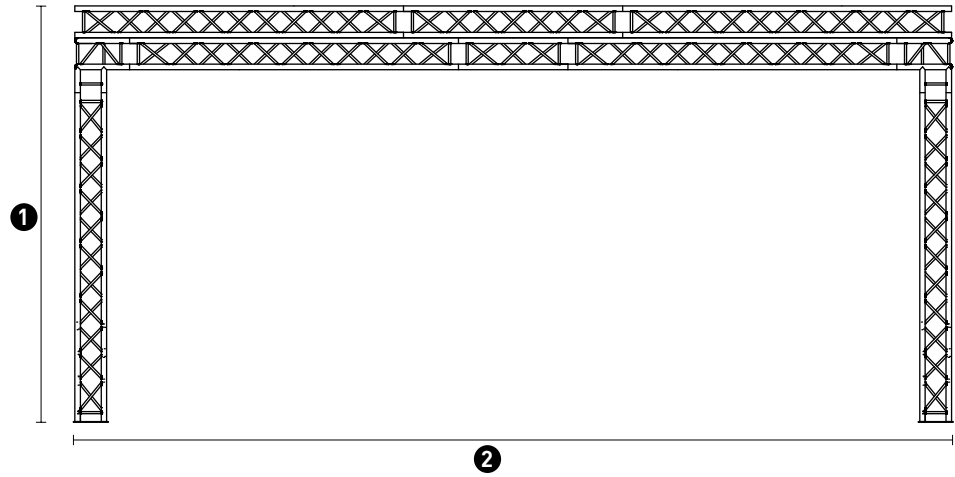

VERMIETUNG

Traversenzelte

T-XX series

- Zeltbreite: **4 m**
- Zeltlänge: **5-18m**
- Max. Zelthöhe First: **3.85 m**
- Max. Zelthöhe vorderkant: **3 m**
- Wasserdichte Zeltplane

	T-20	T-24	T-28	T-32	T-48	T-52	T-72
 1. Zelthöhe vorderkant	350 cm	350 cm	350 cm	350 cm	350 cm	350 cm	350 cm
2. Zeltlänge	500 cm	600 cm	700 cm	800 cm	1200 cm	1300 cm	1800 cm
3. Zelthöhe First	385 cm	385 cm	385 cm	385 cm	385 cm	385 cm	385 cm
4. Zeltbreite	400 cm	400 cm	400 cm	400 cm	400 cm	400 cm	400 cm
Anzahl Stützen	4	4	4	4	6	6	6
 4x Ballasttank à 450l Faltbar	1800 kg	1800 kg	1800 kg	1800 kg	1800 kg	1800 kg	1800 kg

Optionales Zubehör/Erweiterungen

- Connex Erdungsset
- Bütec Bühnenelemente, diverse höhen
 - Element 2x1 m
 - Element 1x1 m
 - Element 0.5x2 m
- Bühnentreppe Selbstnivellierend
- Schwarze Bühnenumrandung