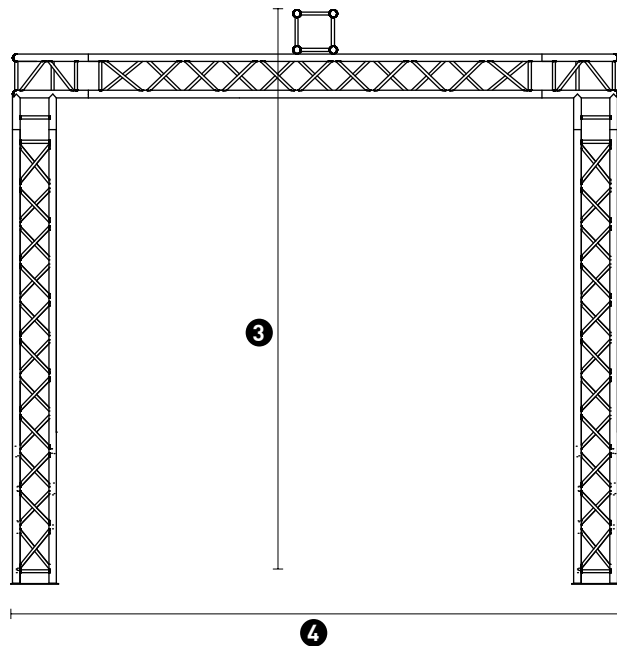

VERMIETUNG

Traversenzelte

T-XX series

- Zeltbreite: **4 m**
- Zeltlänge: **5-18m**
- Max. Zelthöhe First: **3.85 m**
- Max. Zelthöhe vorderkant: **3 m**
- Wasserdichte Zeltplane

	T-20	T-24	T-28	T-32	T-48	T-52	T-72
 1. Zelthöhe vorderkant	350 cm	350 cm	350 cm	350 cm	350 cm	350 cm	350 cm
2. Zeltlänge	500 cm	600 cm	700 cm	800 cm	1200 cm	1300 cm	1800 cm
3. Zelthöhe First	385 cm	385 cm	385 cm	385 cm	385 cm	385 cm	385 cm
4. Zeltbreite	400 cm	400 cm	400 cm	400 cm	400 cm	400 cm	400 cm
Anzahl Stützen	4	4	4	4	6	6	6
 4x Ballasttank à 450l Faltbar	1800 kg	1800 kg	1800 kg	1800 kg	1800 kg	1800 kg	1800 kg

Optionales Zubehör/Erweiterungen

- Connex Erdungsset
- Bütec Bühnenelemente, diverse höhen
 - Element 2x1 m
 - Element 1x1 m
 - Element 0.5x2 m
- Bühnentreppe Selbstnivellierend
- Schwarze Bühnenumrandung