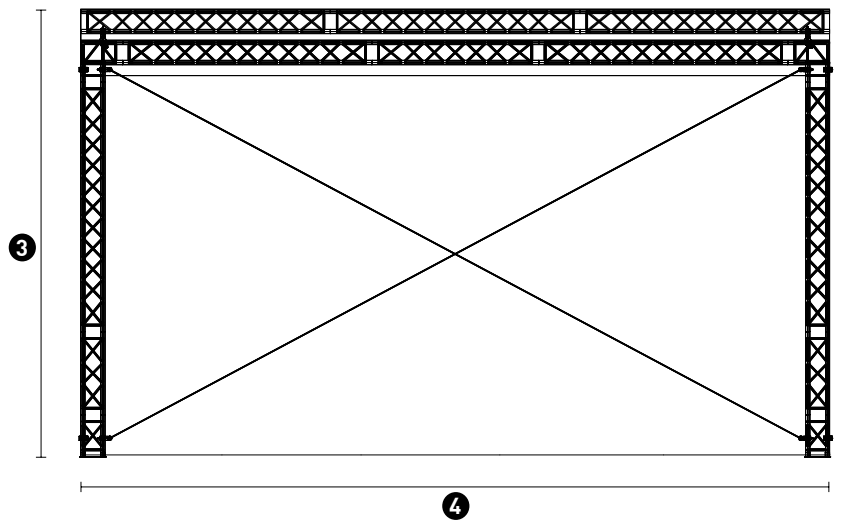

VERMIETUNG  
OPEN-AIR ZELT  
**T-540**

- Zeltbreite: **9 m**
- Zelttiefe: **6 m**
- Max. Zelthöhe First: **5.35 m**
- Max. Zelthöhe vorderkant: **5 m**
- Wasserdichte Zeltplane
- Winddurchlässige Seiten-/Rückwände

		T-540
	1. Zelthöhe vorderkant	500 cm
	2. Zelttiefe	600 cm
	3. Zelthöhe First	500 cm
	4. Zeltbreite	900 cm
	Längstraverse Punktlast	493 kg
	Längstraverse 2 Punktlast	370 kg
	Längstraverse Gesamtlast	980 kg
	4x Ballasttank à 1000l grösse 1x1x1m	4000 kg

**Optionales Zubehör/Erweiterungen**

- Connex Erdungsset
- Bütec Bühnenelemente, diverse höhen
  - Element 2x1 m
  - Element 1x1 m
  - Element 0.5x2 m
- Bühnentreppe Selbstnivellierend
- Schwarze Bühnenumrandung