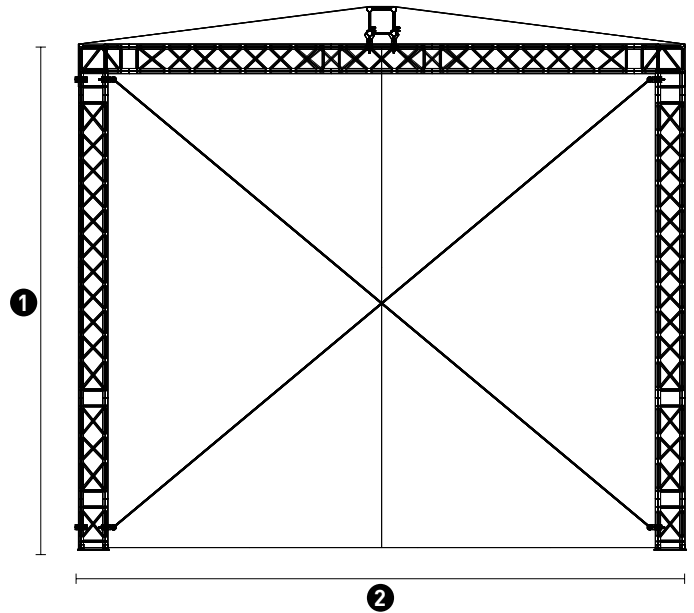

VERMIETUNG  
OPEN-AIR ZELT  
**T-540**

- Zeltbreite: **9 m**
- Zelttiefe: **6 m**
- Max. Zelthöhe First: **5.35 m**
- Max. Zelthöhe vorderkant: **5 m**
- Wasserdichte Zeltplane
- Winddurchlässige Seiten-/Rückwände

		T-540
	1. Zelthöhe vorderkant	500 cm
	2. Zelttiefe	600 cm
	3. Zelthöhe First	500 cm
	4. Zeltbreite	900 cm
	Längstraverse Punktlast	493 kg
	Längstraverse 2 Punktlast	370 kg
	Längstraverse Gesamtlast	980 kg
	4x Ballasttank à 1000l grösse 1x1x1m	4000 kg

**Optionales Zubehör/Erweiterungen**

- Connex Erdungsset
- Bütec Bühnenelemente, diverse höhen
  - Element 2x1 m
  - Element 1x1 m
  - Element 0.5x2 m
- Bühnentreppe Selbstnivellierend
- Schwarze Bühnenumrandung