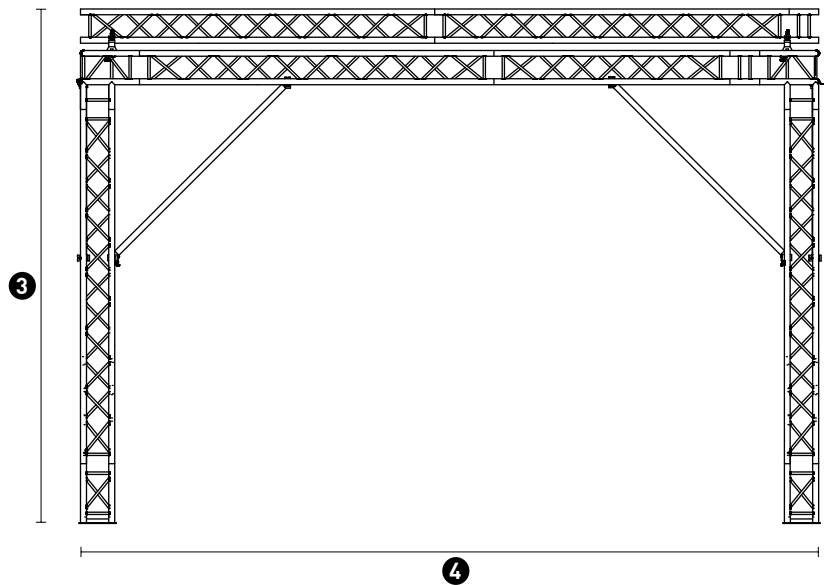

VERMIETUNG  
OPEN-AIR ZELT  
**T-375**

- Zeltbreite: **6.25 m**
- Zelttiefe: **6 m**
- Max. Zelthöhe First: **4.35 m**
- Max. Zelthöhe vorderkant: **4 m**
- Wasserdichte Zeltplane
- Winddurchlässige Seiten-/Rückwände

		T-375
	1. Zelthöhe vorderkant	400 cm
	2. Zelttiefe	600 cm
	3. Zelthöhe First	435 cm
	4. Zeltbreite	625 cm
	Längstraverse Punktlast	771 kg
	Längstraverse 2 Punktlast	578 kg
	Längstraverse Gesamtlast	1542 kg
	4x Ballasttank à 450l Faltbar	1800 kg

**Optionales Zubehör/Erweiterungen**

- Connex Erdungsset
- Büttec Bühnenelemente, diverse höhen
  - Element 2x1 m
  - Element 1x1 m
  - Element 0.5x2 m
- Bühnentreppe Selbstnivellierend
- Schwarze Bühnenumrandung