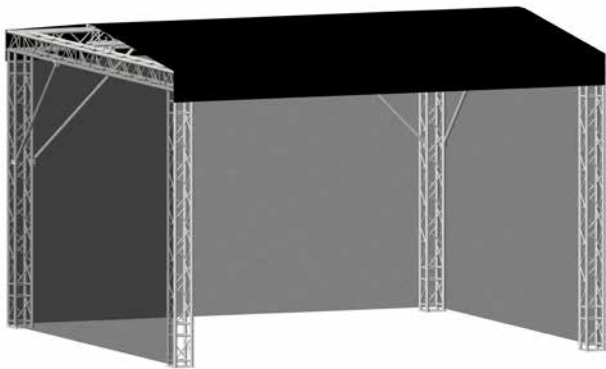

VERMIETUNG  
OPEN-AIR ZELT  
**T-375**

- Zeltbreite: **6.25 m**
- Zelttiefe: **6 m**
- Max. Zelthöhe First: **4.35 m**
- Max. Zelthöhe vorderkant: **4 m**
- Wasserdichte Zeltplane
- Winddurchlässige Seiten-/Rückwände

		T-375
	1. Zelthöhe vorderkant	400 cm
	2. Zelttiefe	600 cm
	3. Zelthöhe First	435 cm
	4. Zeltbreite	625 cm
	Längstraverse Punktlast	771 kg
	Längstraverse 2 Punktlast	578 kg
	Längstraverse Gesamtlast	1542 kg
	4x Ballasttank à 450l Faltbar	1800 kg

**Optionales Zubehör/Erweiterungen**

- Connex Erdungsset
- Büttec Bühnenelemente, diverse höhen
  - Element 2x1 m
  - Element 1x1 m
  - Element 0.5x2 m
- Bühnentreppe Selbstnivellierend
- Schwarze Bühnenumrandung