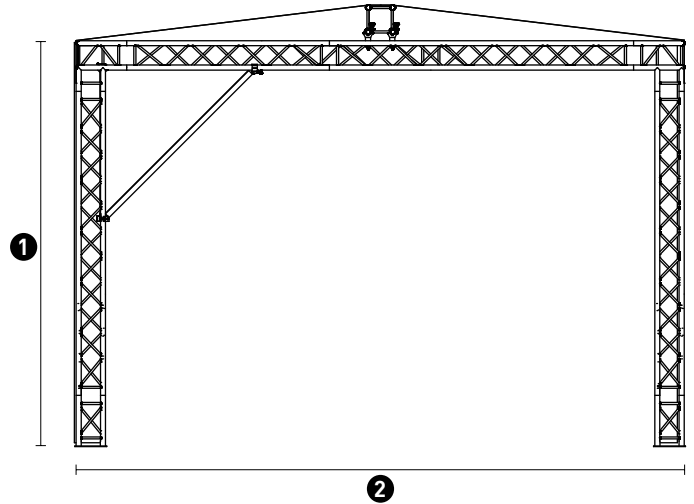

VERMIETUNG  
OPEN-AIR ZELT  
**T-375**

- Zeltbreite: **6.25 m**
- Zelttiefe: **6 m**
- Max. Zelthöhe First: **4.35 m**
- Max. Zelthöhe vorderkant: **4 m**
- Wasserdichte Zeltplane
- Winddurchlässige Seiten-/Rückwände

		T-375
	1. Zelthöhe vorderkant	400 cm
	2. Zelttiefe	600 cm
	3. Zelthöhe First	435 cm
	4. Zeltbreite	625 cm
	Längstraverse Punktlast	771 kg
	Längstraverse 2 Punktlast	578 kg
	Längstraverse Gesamtlast	1542 kg
	4x Ballasttank à 450l Faltbar	1800 kg

**Optionales Zubehör/Erweiterungen**

- Connex Erdungsset
- Büttec Bühnenelemente, diverse höhen
  - Element 2x1 m
  - Element 1x1 m
  - Element 0.5x2 m
- Bühnentreppe Selbstnivellierend
- Schwarze Bühnenumrandung